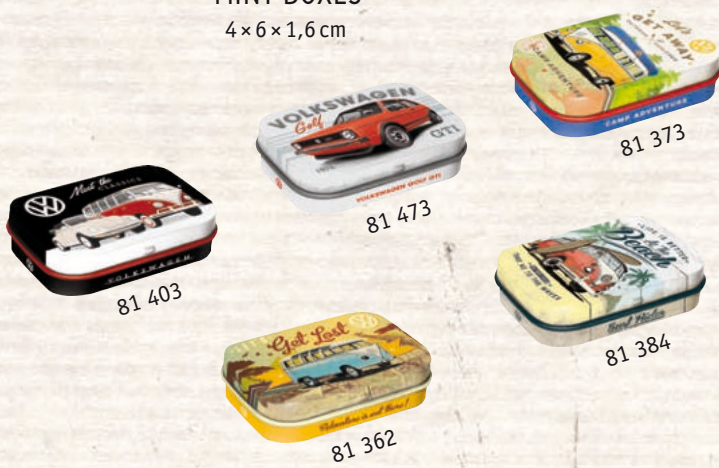

7,5×11×17,5 cm · 1,3l

31 102

31 119

PILLENDOSEN
MINT BOXES
4 × 6 × 1,6 cm

81 403

81 473

81 373

81 384