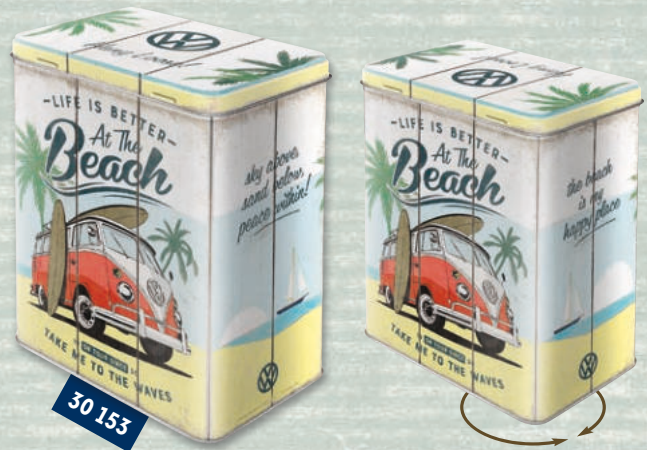

30 153

30 134

30 136

SPARDOSEN
MONEY BOXES

Ø 10×13 cm · 1l

SPARDOSE ÖLFASS
MONEY BOX OIL BARREL

Ø 9,3×11,7 cm · 600 ml

31 503