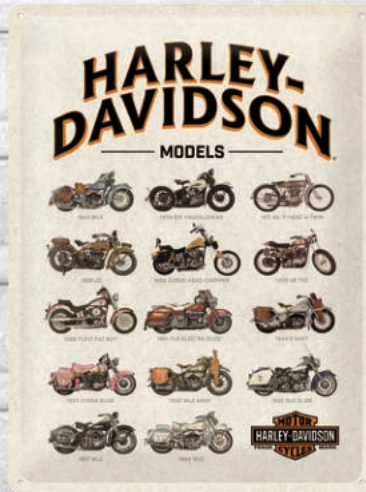

22 231

22 174

22 238

BLECHSCHILDER
TIN SIGNS
30 x 40 cm

23 366

23 360

23 130

23 233