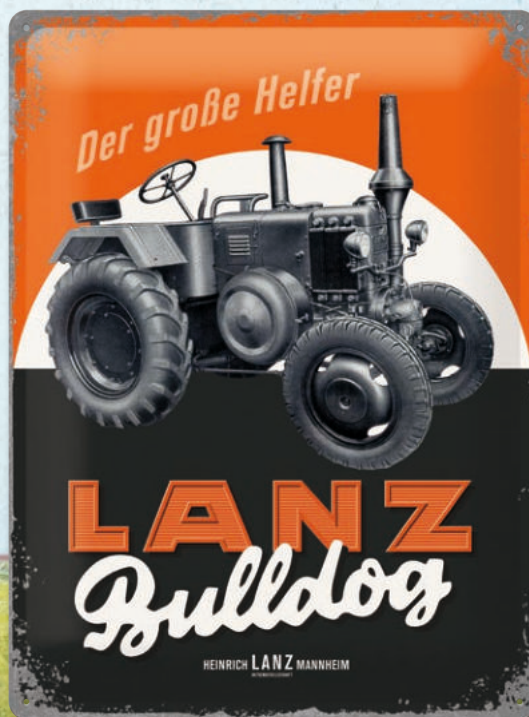

FARMLANDS

BLECHSCHILDER
TIN SIGNS
20 x 30 cm

22 404

22 113

BLECHPOSTKARTE
METAL CARD
10 x 14 cm

16 223

BLECHSCHILD
TIN SIGN
30 x 40 cm

23 236