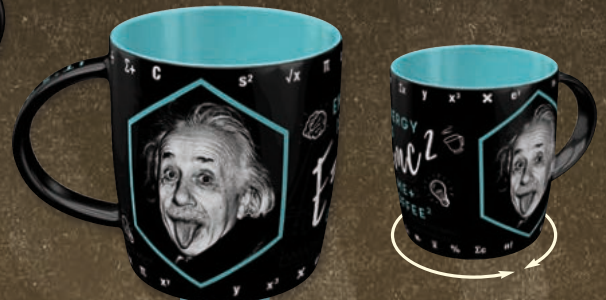

Celebrities

85 104

TASSEN
MUGS

Ø 8,5×9 cm · 330 ml

43 056

43 073

54 008

81 500

81 394