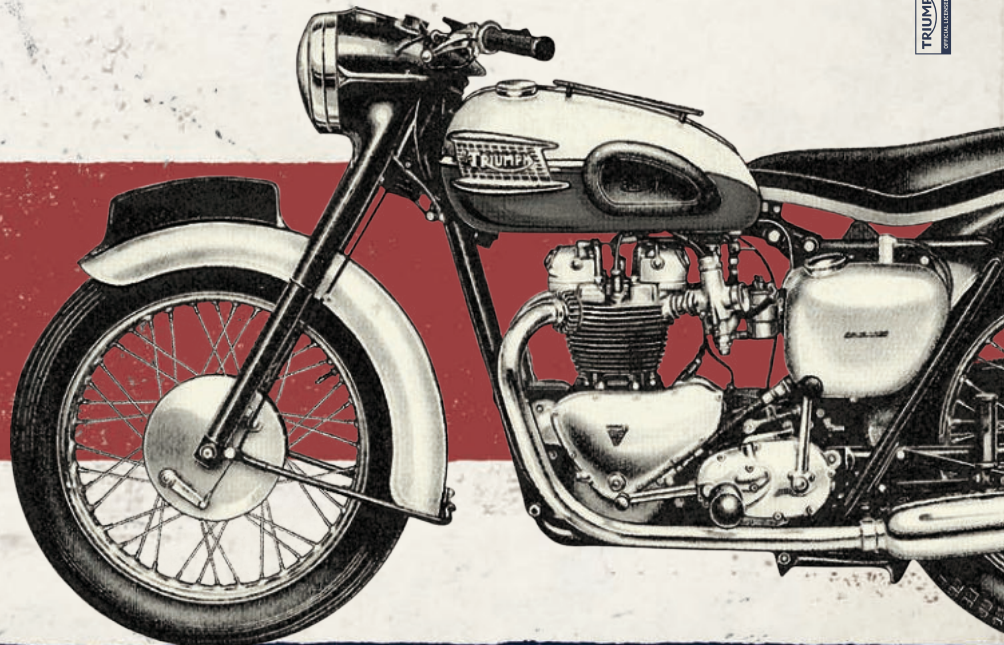

PILLEDOSEN
MINT BOXES
4 × 6 × 1,6 cm

81 471

81 478

81 438

SCHLÜSSELANHÄNGER RUND
KEY CHAIN ROUND
Ø 4 cm

48 046

BLECHSCHILDER
TIN SIGNS
20 x 30 cm

22 267