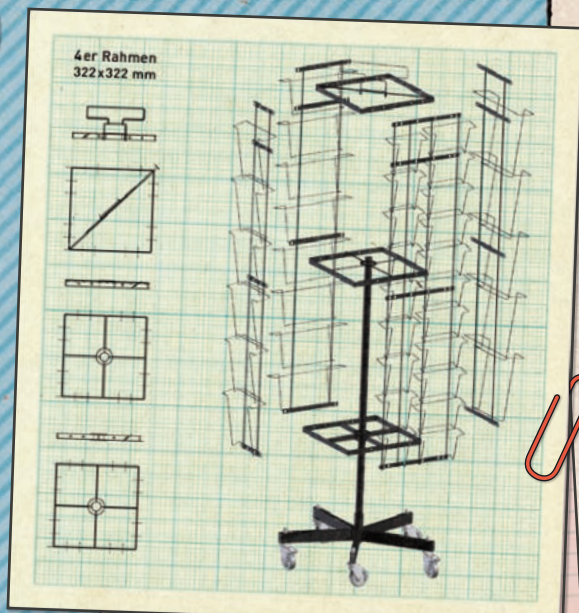

Art.-Nr.
93 006

H 182 x B 50 x T 50 cm

TASSEN-DREHSTÄNDER

Platz für 21 Tassenmotive. (3 VE pro Ebene / 2 Tassen je Haken)

MUG SPINNER

Space for 21 motifs. (3 sales units per level / 2 mugs per hook)

1 AM DREHSTÄNDER / FOR THE SPINNER

2 AN REGALEN, TÜREN... / FOR SHELVES, DOORS...

3 AN WÄNDEN... / FOR WALLS...

FLEXIBEL PRÄSENTIEREN
MODULAR PRESENTATION SYSTEM

DREHSTÄNDER-BASIS

SPINNER BASE

Art.-Nr.
93 002

H 205 x B 49 x T 49 cm

MODULARER DREHSTÄNDER

4-seitige Drehständer-Basis. Module für verschiedene Produktgruppen verfügbar. Individuelle Kombinationen möglich.

MODULAR SPINNER

4-sided spinner base. Modules for various product groups available. Allows individual product combinations.

& more