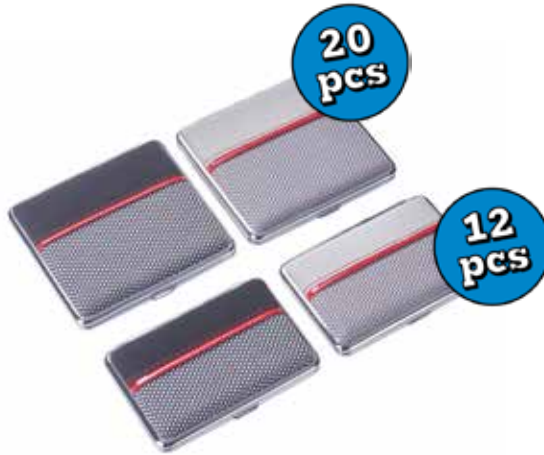

12 pcs

20 pcs

DUAL SIZE RED LINE CIGARETTE CASE

40519068

12 pcs

120 pcs

DIAMOND PU CIGARETTE CASE

40590379