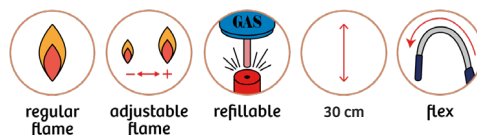

ANCHOVY FLEX 1 PC

24 pcs

96 pcs

3 661075 288013
40411703