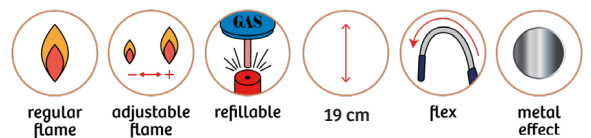

120 pcs

3 661075 054229
40411441

MULTIPURPOSE LIGHTERS

BI COLOR SAILFISH

20 pcs

240 pcs

3 661075 274405
40411694

MIDI LONG NECK