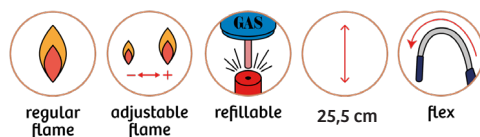

120 pcs

3 661075 179250
40411616

SEALION FLEX

20 pcs

120 pcs

3 661075 196066
40411623

BARBECUE LIGHTERS

MARLIN