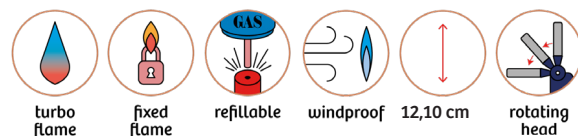

600 pcs

NEW

3 661075 378714
40411753

MINI TURBO STAB FOLDABLE

20 pcs

400 pcs

3 661075 130213
40411544

**Multipurpose
lighters**