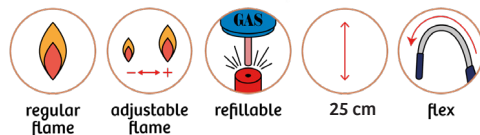

BARBECUE LIGHTERS

SPRAT FLEX

20 pcs

120 pcs

3 661075 179250
40411616