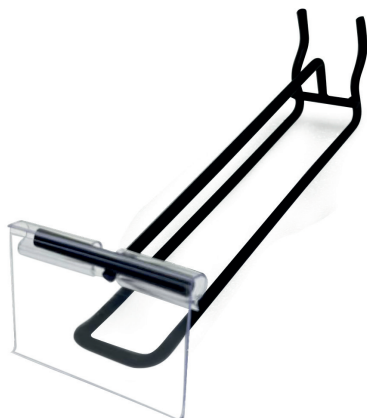

40430346

3 661075 372606

LARGE FLOOR METAL DISPLAY

55 cm x 35 cm x 184 cm

1pc

1pc

40430345

3 661075 372576

EMPTY DISPLAY

TO POINT OF SALE

SET 12 PIECES BLACK HOOKS FOR DISPLAY

1pc

10pcs

40430344

3 661075 372569

EMPTY DISPLAY