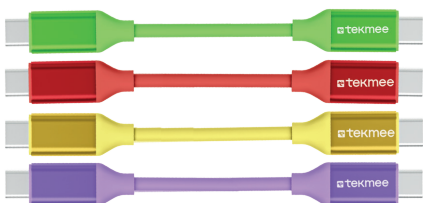

27W

TYPE-C

LIGHTNING

40430316

3 661075 334567

60W

TYPE-C

TYPE-C