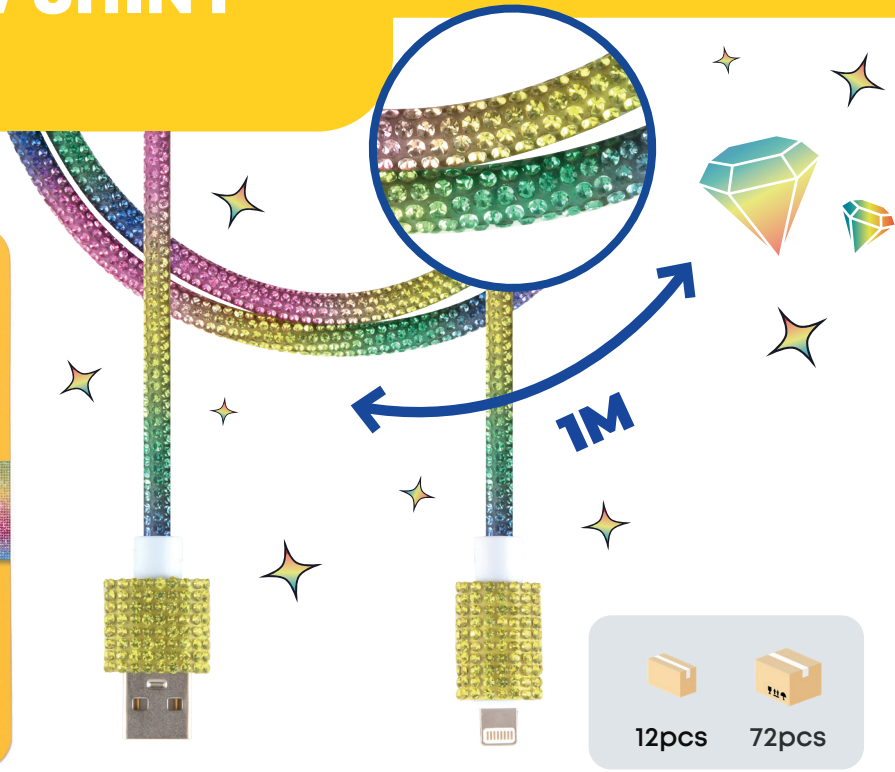

RAINBOW SHINY FINISH

TO CHARGE

CABLES

12pcs

72pcs

10W

USB

TYPE-C

40430353

3 661075 376406

10W

USB

LIGHTNING

40430354

3 661075 376437

18W

TYPE-C

LIGHTNING

40430352

3 661075 376376

40W

TYPE-C

TYPE-C

40430351

3 661075 376345