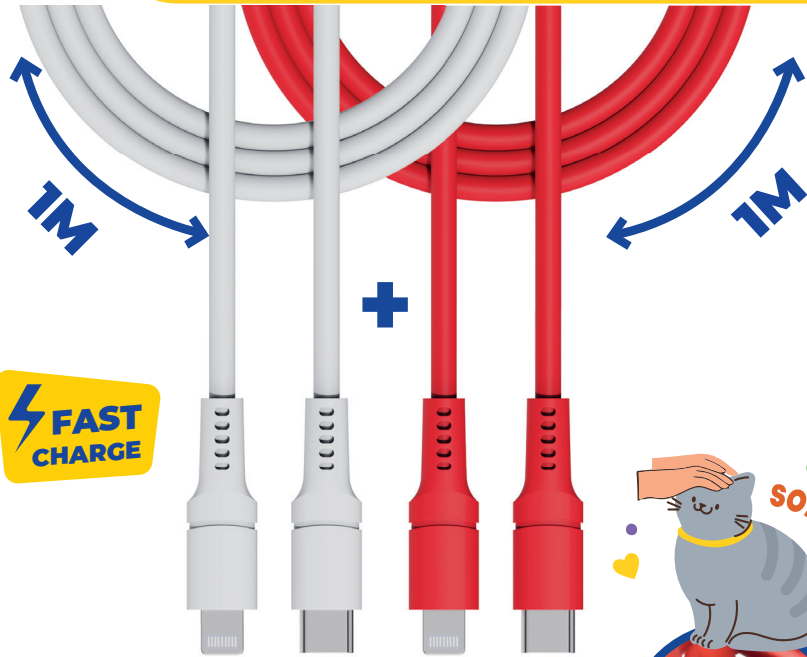

SET OF CABLES