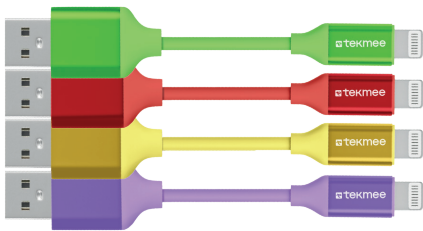

10W

USB

LIGHTNING

40430314

3 661075 334505