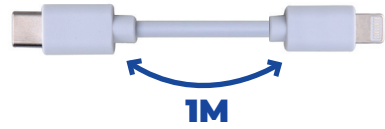

3 661075 286309

68 PIECES FAST CHARGE DISPLAY

24,3 cm x 22,0 cm x 37,5 cm

27W

TYPE-C

LIGHTNING

40430151 x 24 pcs

60W