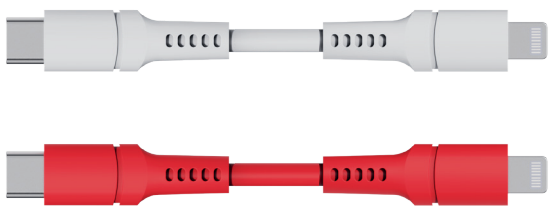

18W

TYPE-C
LIGHTNING

40430358

3 661075 376550