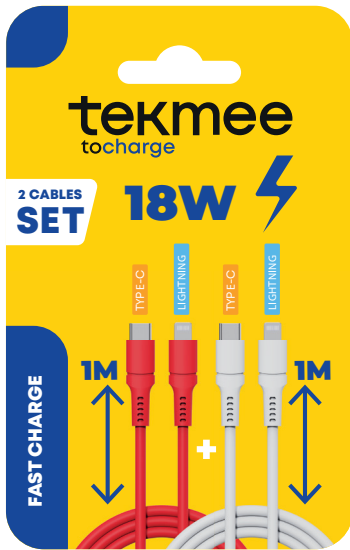

SET OF CABLES