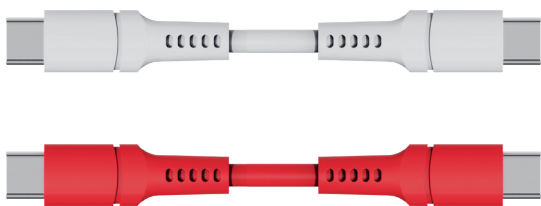

40W

TYPE-C
TYPE-C

40430357

3 661075 376529