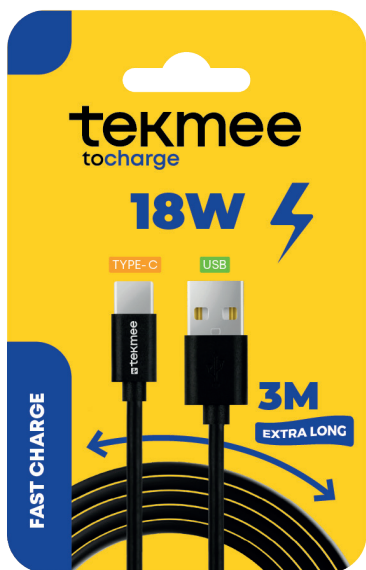

CLASSIC FINISH

USB INPUT